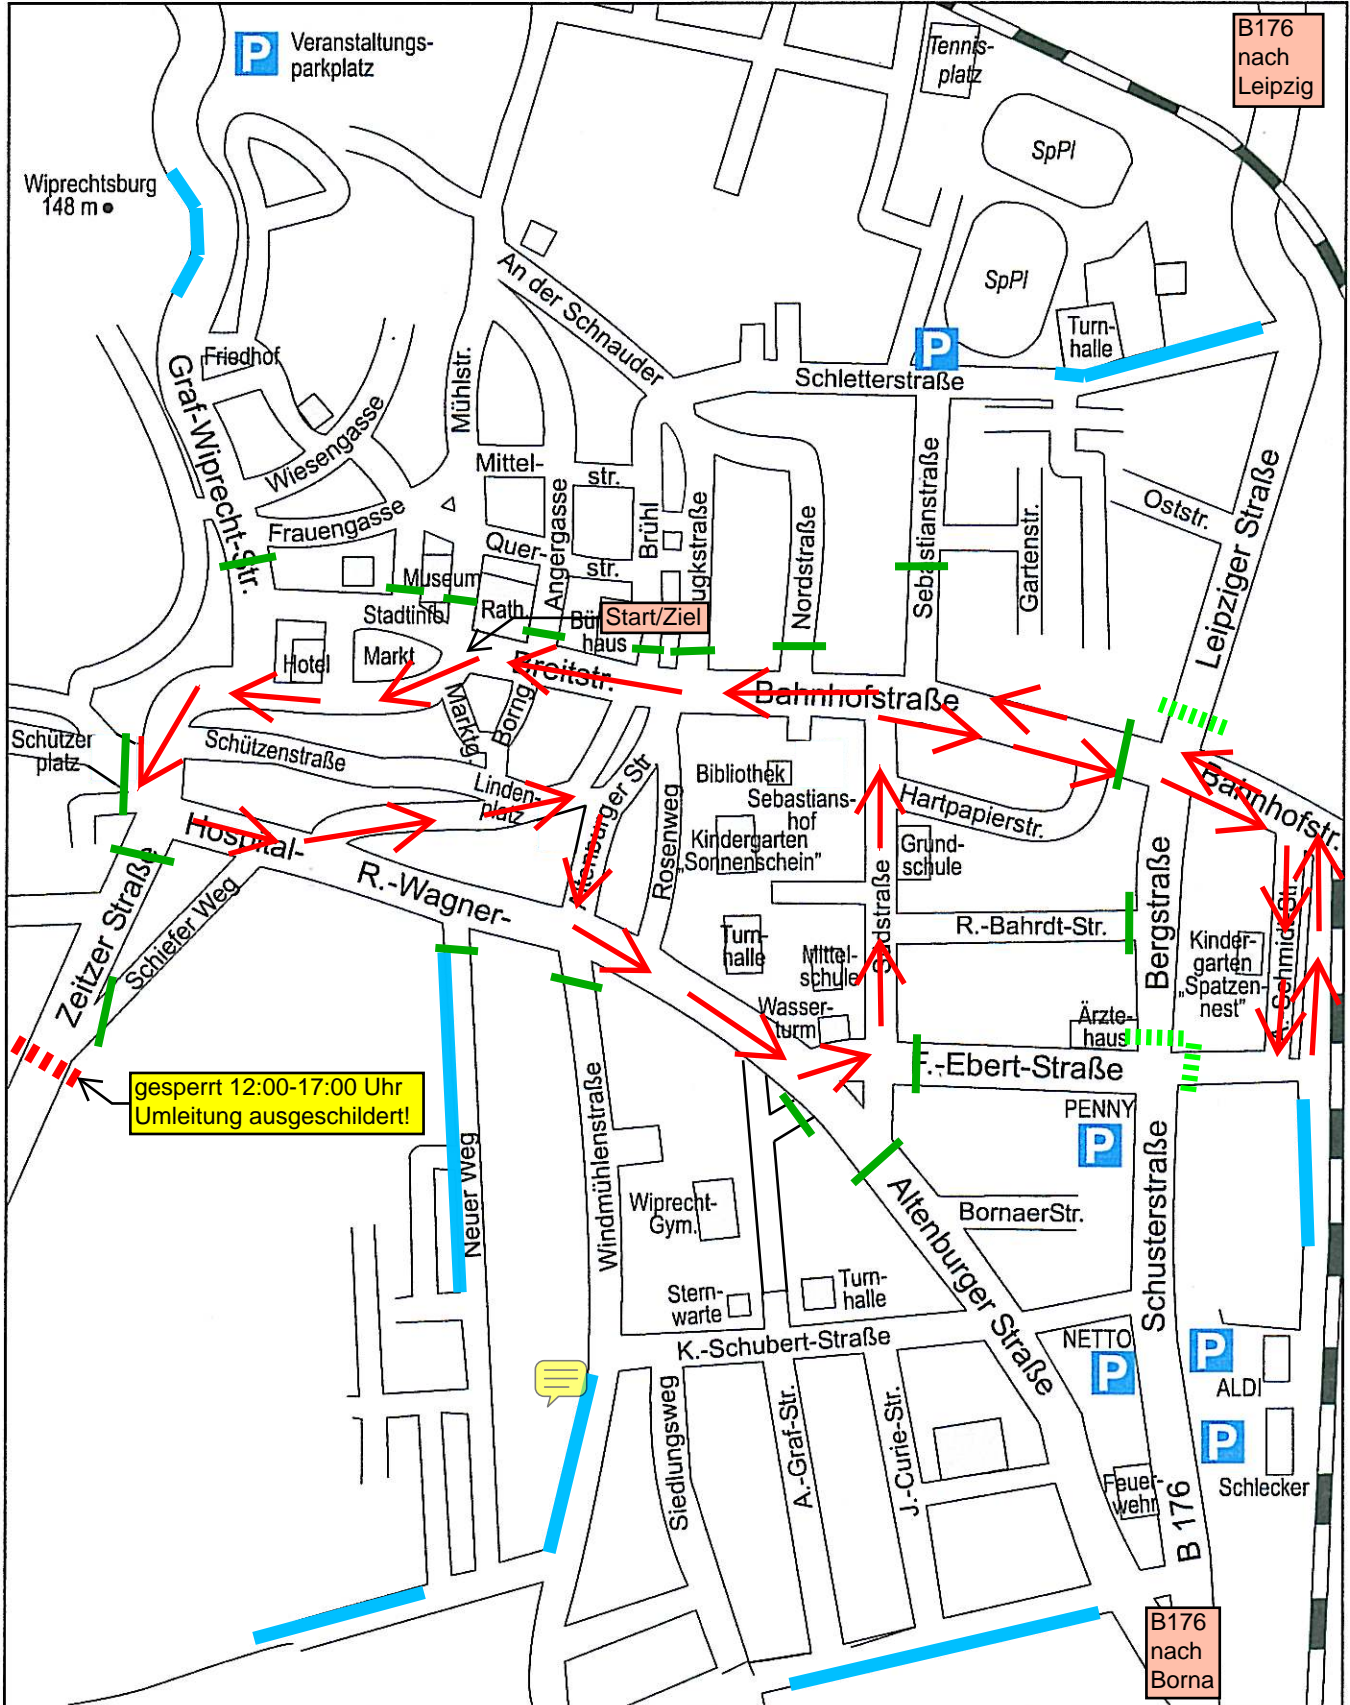

Streckenverlauf: Umzug

- P Parkplätze
- ➔ Streckenverlauf des Umzuges
- Straßen mit Parkmöglichkeiten
- Straßenspernung 12:00-17:00 Uhr außer Notdienst und Ausnahmegenehmigungen, B176 wird geregelt!
- Absperrung durch Polizei