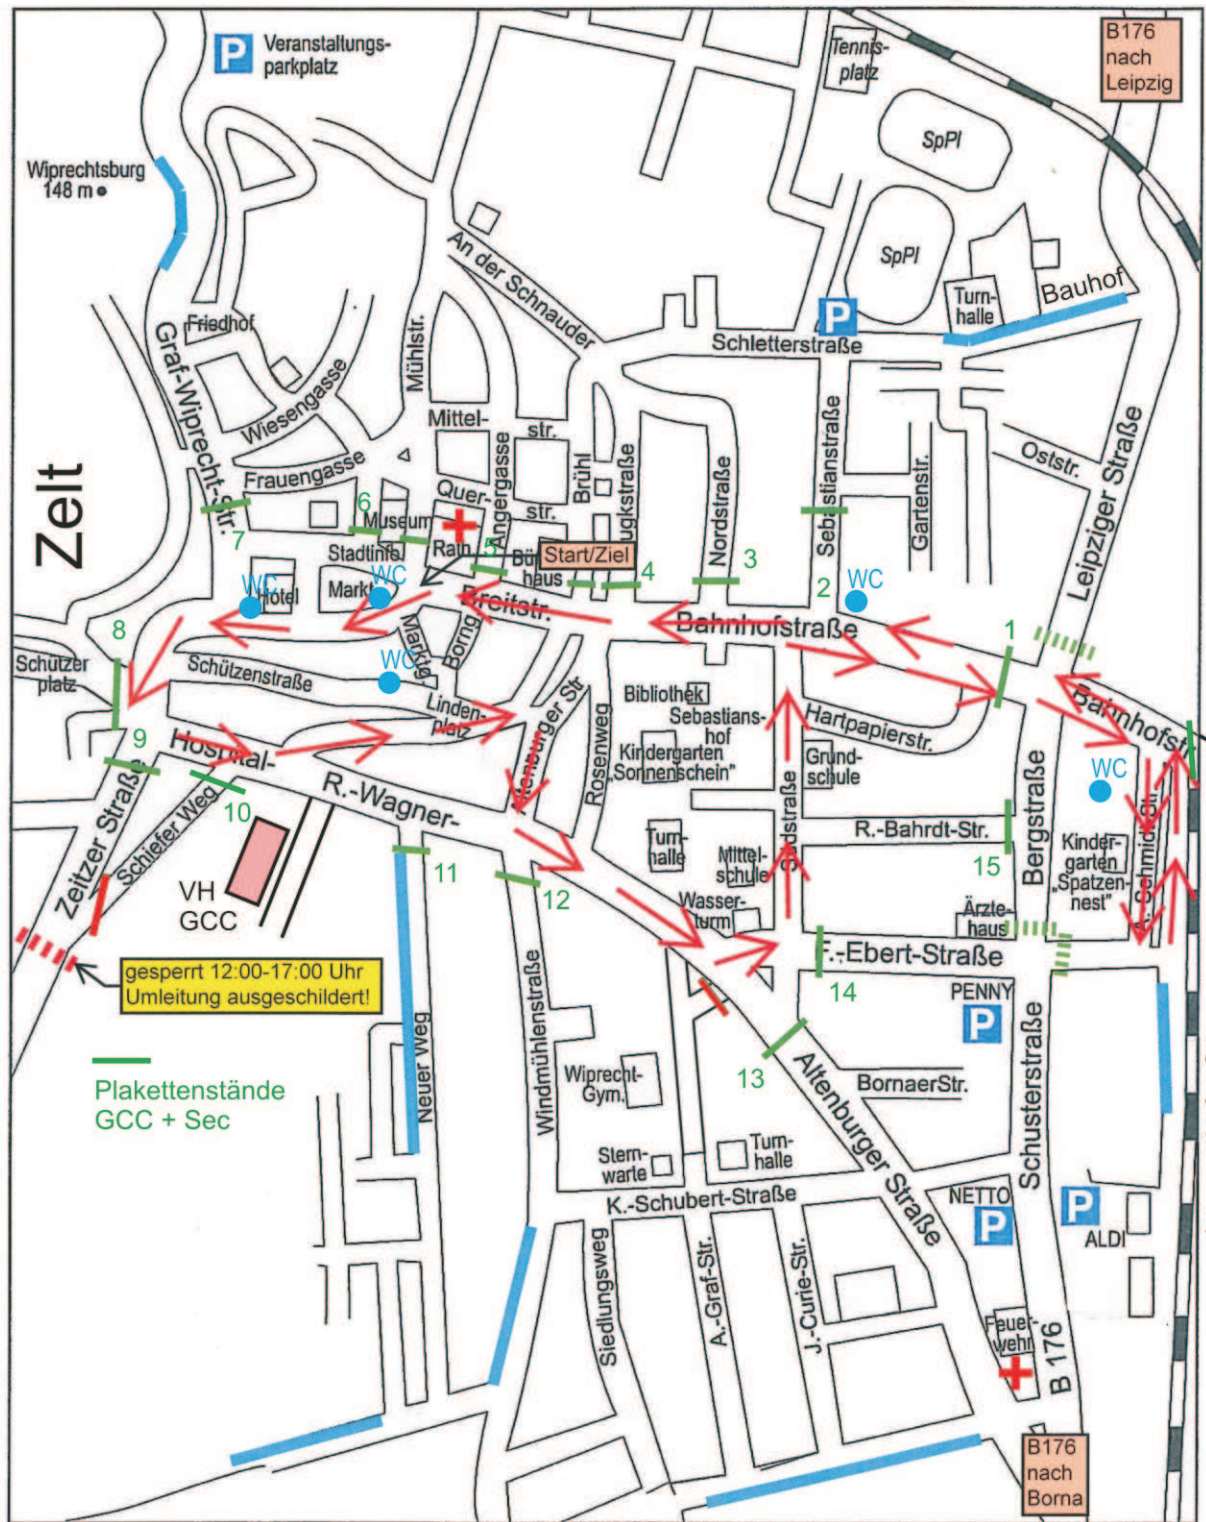

wir sehen uns - zur Umzugsparty im Festzelt - Schützenplatz

# Streckenverlauf: Umzug

Stadt  
**Groitzsch**  
Kreis Leipzig

wir sehen uns - zur Umzugsparty im Festzelt - Schützenplatz

**P** Parkplätze

**➔** Streckenverlauf des Umzuges

**—** Straßen mit Parkmöglichkeiten

**—** Straßensperung 12:00-17:00 Uhr außer Notdienst und Ausnahmegenehmigungen, B176 wird geregelt!

**|||||** Absperrung durch Polizei

- Ab **13.00 Uhr Stellen** der Festwagen
- Einfahrt zum Stellen **nur** von Ampelkreuzung Leipziger Str./Bahnhofstr. möglich!
- die Alte Straße zwischen Pegau und Groitzsch ist **gesperrt!**
- rechts fahren! Schutzpersonen neben den Rädern der Fahrzeuge sind **Pflicht!**
- Lautstärke der Musikanlage **normal** einstellen, Musikboxen in **Fahrtrichtung** drehen.
- Achtet **besonders** auf Kinder, Musikinstrumente der Kapellen und Pferde
- ein **Müllcontainer** für Eure Abfälle, steht am Ende der Umzugsstrecke, am Markt bereit!
- **im Notfall erst Tel : 112 und dann Zugmarschall : 0160 2484908**